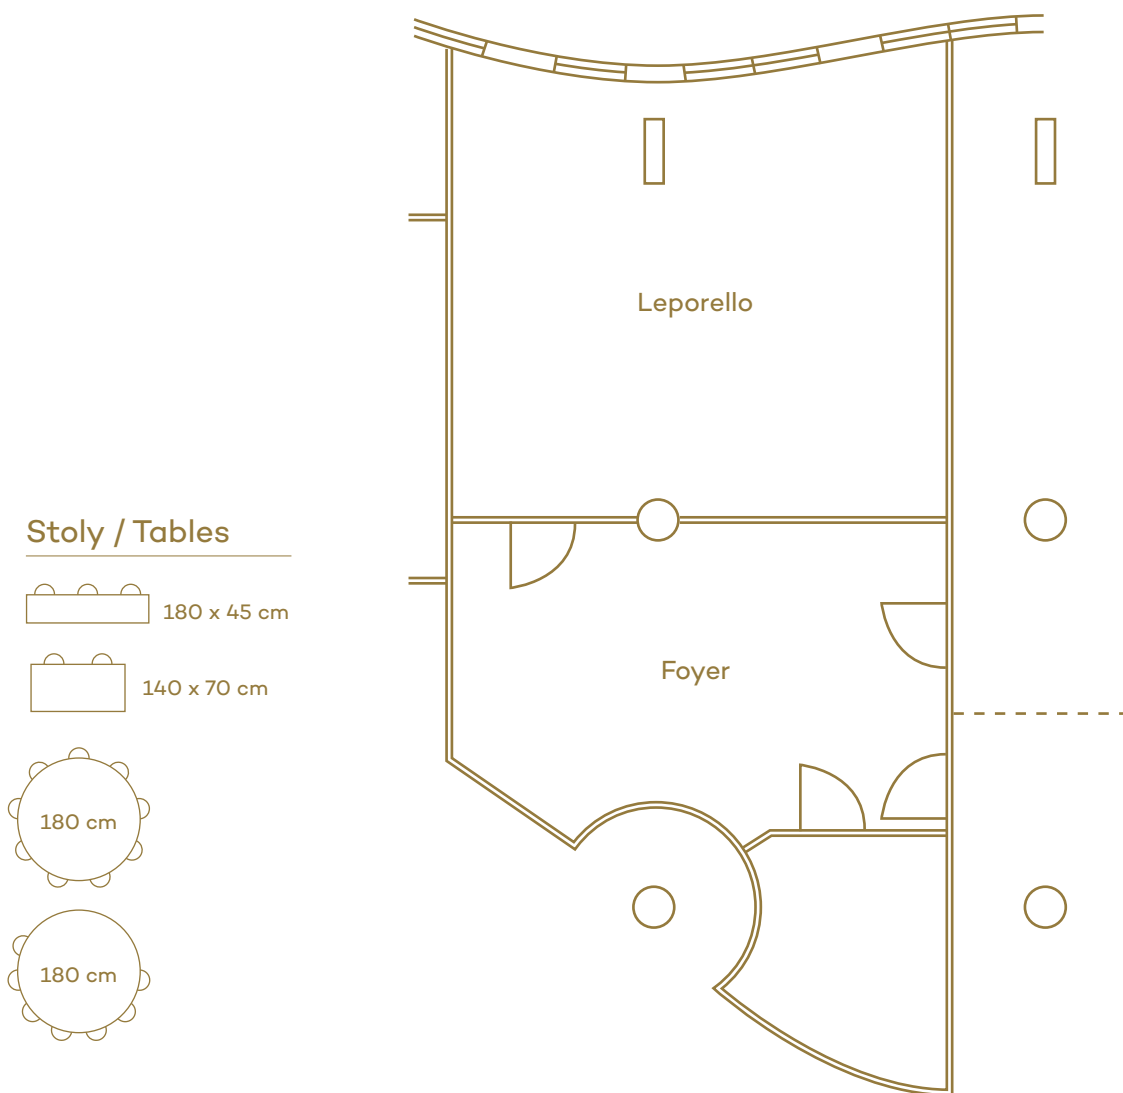

DON GIOVANNI

Konferenční místnost - podlahový plán / Conference room - floor plan

Leporella

Stoly / Tables

180 x 45 cm

140 x 70 cm

180 cm

180 cm

Rozměry / Dimensions

plocha / size	délka / length	šířka / width	výška / height
63,8 m ²	7,5 m	8,5 m	3 m

Kapacity / Room capacities

divadlo / kino / theatre	škola / parlament / classroom	U-shape	čtvercové / block / boardroom	banket / banquet	kabaret / cabaret
36	18	15	24	27	21